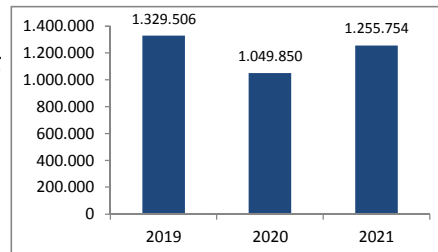

EVOLUCIÓN DEL SECTOR. Interanual

Seleccionar un ámbito Geográfico

CCAA_Provincia

- Las Palmas
- León
- Lleida
- Lugo
- MADRID
- Málaga
- MURCIA
- **Nacional**
- NAVARRA
- Ourense
- PAIS VASCO

Nacional

Mes de:

JUNIO

Último mes de información

Valores Abs.	2020	2021	% i.a.
Contratación (CPDs)	171.450	228.796	33,4%
CPDs vivos	249.858	348.145	39,3%
Facturación, Millones de €	252 €	351 €	39,4%

Marcar una opción

Dimension

- **Contratación (CPDs)**
- CPDs vivos
- Facturación (Global)

Comunidad Autónoma o Provincia seleccionada:

Nacional

Dimensión seleccionada:

Contratación (CPDs)

Se ocultan datos de Ceuta y Melilla por confidencialidad estadística.

Cifras en valores absolutos (Contratos o €uros según selección)

Tasa de variación anual (%) de 2016 a la fecha

Fuente: Cifras consolidadas del sector. Valores absolutos 2015-2021 y cifras de evolución de 2016 a la fecha. ASEMPELO ©.

EVOLUCIÓN DEL SECTOR. Acumulado

Seleccionar un ámbito Geográfico

CCAA_Provincia

- Las Palmas
- León
- Lleida
- Lugo
- MADRID
- Málaga
- MURCIA
- **Nacional**
- NAVARRA
- Ourense
- PAIS VASCO

Nacional

Al mes de:

JUNIO

Acumulado anual

Valores Abs.	2020	2021	% i.a.
Contratación (CPDs)	1.049.850	1.255.754	19,6%
CPDs vivos	1.562.945	1.849.435	18,3%
Facturación, Millones de €	1.561 €	1.872 €	19,9%

Marcar una opción

Dimension

- **Contratación (CPDs)**
- CPDs vivos
- Facturación (Global)

Comunidad Autónoma o Provincia seleccionada:

Nacional

Dimensión seleccionada:

Contratación (CPDs)

2020-2021

Valores Absolutos del Mes (Contratos o €uros según selección)

2020-2021

Gráfico "z": Valores Absolutos del Mes, Acumulado Natural y Acum. Móvil

Fuente: Cifras consolidadas del sector. Valores absolutos 2015-2021 y cifras de evolución de 2016 a la fecha. ASEMPELO ©.