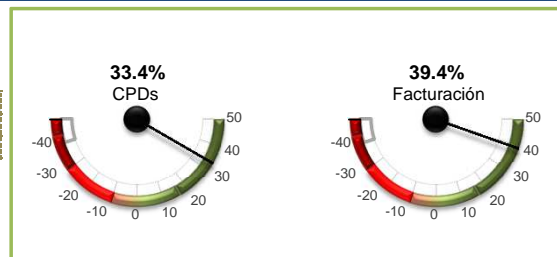

EVOLUCIÓN DEL SECTOR. Interanual

Seleccionar un ámbito Geográfico

CCAA_Provincia

- Las Palmas
- León
- Lleida
- Lugo
- MADRID
- Málaga
- MURCIA
- **Nacional**
- NAVARRA
- Ourense
- PAIS VASCO

Nacional

Mes de:

JUNIO

Último mes de información

Valores Abs.	2020	2021	% i.a.
Contratación (CPDs)	171.450	228.796	33,4%
CPDs vivos	249.858	348.145	39,3%
Facturación, Millones de €	252 €	351 €	39,4%

Marcar una opción

Dimension

- **Contratación (CPDs)**
- CPDs vivos
- Facturación (Global)

Comunidad Autónoma o Provincia seleccionada:

Nacional

Dimensión seleccionada:

Contratación (CPDs)