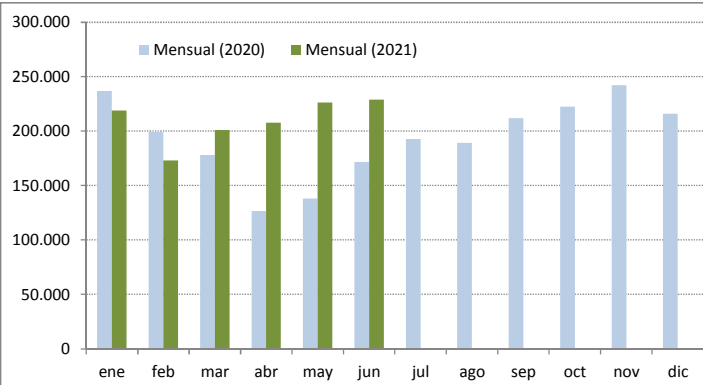

2020-2021

Valores Absolutos del Mes (Contratos o €uros según selección)