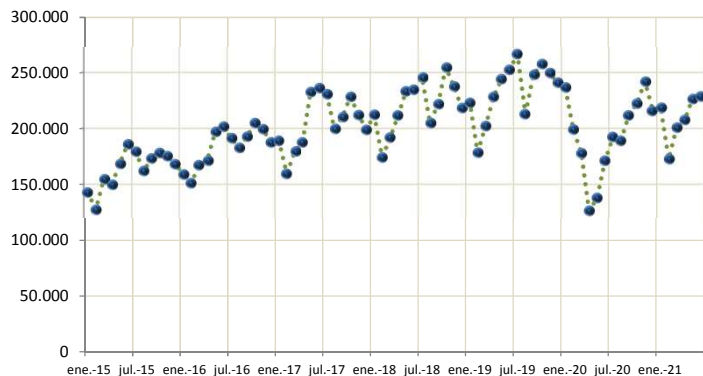

Se ocultan datos de Ceuta y Melilla por confidencialidad estadística.

Cifras en valores absolutos (Contratos o €uros según selección)