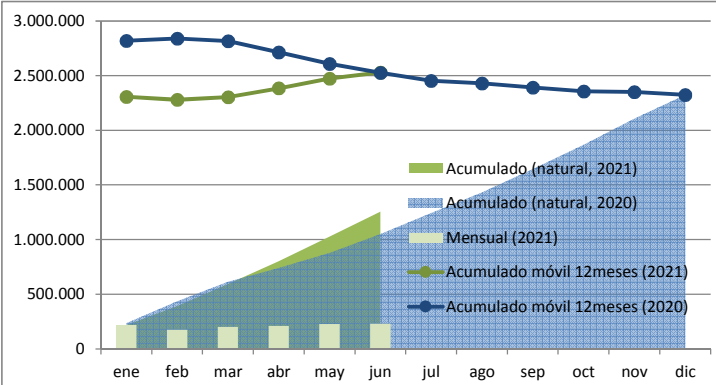

2020-2021

Gráfico "z": Valores Absolutos del Mes, Acumulado Natural y Acum. Móvil