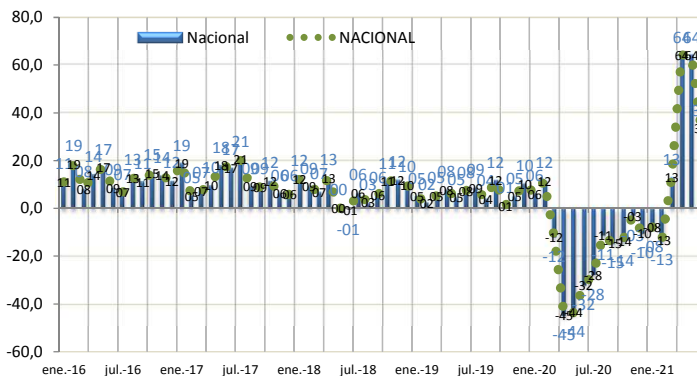

Tasa de variación anual (%) de 2016 a la fecha

Fuente: Cifras consolidadas del sector. Valores absolutos 2015-2021 y cifras de evolución de 2016 a la fecha. ASEMPELO ©.

EVOLUCIÓN DEL SECTOR. Acumulado

Seleccionar un ámbito Geográfico

CCAA_Provincia

- Las Palmas
- León
- Lleida
- Lugo
- MADRID
- Málaga
- MURCIA
- **Nacional**
- NAVARRA
- Ourense
- PAIS VASCO

Nacional

Al mes de:

JUNIO

Acumulado anual

Valores Abs.	2020	2021	% i.a.
Contratación (CPDs)	1.049.850	1.255.754	19,6%
CPDs vivos	1.562.945	1.849.435	18,3%
Facturación, Millones de €	1.561 €	1.872 €	19,9%

Marcar una opción

Dimension

- **Contratación (CPDs)**
- CPDs vivos
- Facturación (Global)

Comunidad Autónoma o Provincia seleccionada:

Nacional

Dimensión seleccionada:

Contratación (CPDs)