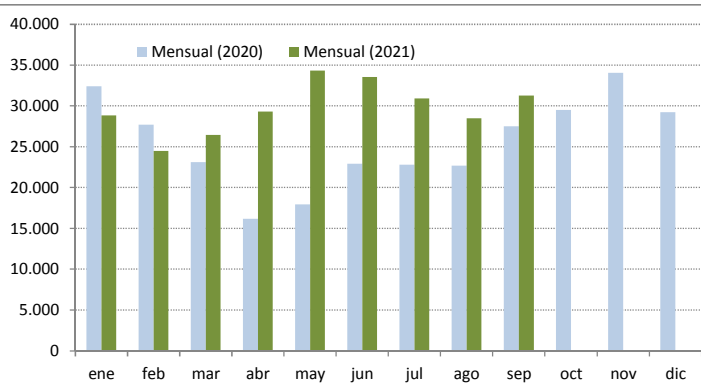

Tasa de variación anual (%) de 2016 a la fecha

Fuente: Cifras consolidadas del sector. Valores absolutos 2015-2021 y cifras de evolución de 2016 a la fecha. ASEMPELO ©.

EVOLUCIÓN DEL SECTOR. Acumulado

Seleccionar un ámbito Geográfico

Marcar una opción

Dimension

- Contratación (CPDs)**
- CPDs vivos
- Facturación (Global)

Comunidad Autónoma o Provincia seleccionada:

MADRID

Dimensión seleccionada:

Contratación (CPDs)

Se ocultan datos de Ceuta y Melilla por confidencialidad estadística.

Valores Absolutos del Mes (Contratos o €uros según selección)

2020-2021

Gráfico "z": Valores Absolutos del Mes, Acumulado Natural y Acum. Móvil

Fuente: Cifras consolidadas del sector. Valores absolutos 2015-2021 y cifras de evolución de 2016 a la fecha. ASEMPELO ©.

Nota técnica: el gráfico "Z" contiene la serie mensual, su acumulado natural y la serie tendencial. Ver detalles técnicos.