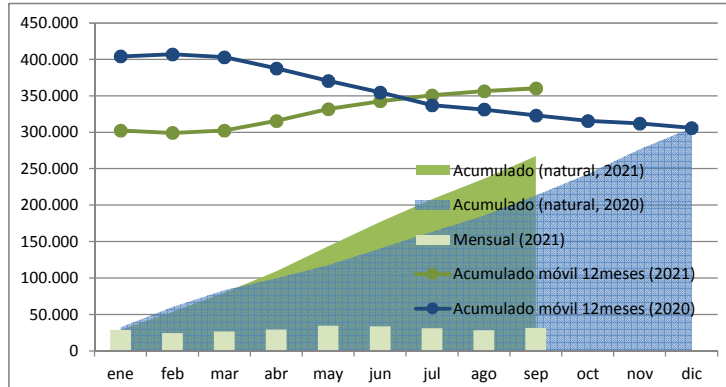

Tasa de variación anual (%) de 2016 a la fecha

Fuente: Cifras consolidadas del sector. Valores absolutos 2015-2021 y cifras de evolución de 2016 a la fecha. ASEMPELO ©.

EVOLUCIÓN DEL SECTOR. Acumulado

Seleccionar un ámbito Geográfico

Marcar una opción

Dimension

- Contratación (CPDs)**
- CPDs vivos
- Facturación (Global)

Comunidad Autónoma o Provincia seleccionada:

MADRID

Dimensión seleccionada:

Contratación (CPDs)

Se ocultan datos de Ceuta y Melilla por confidencialidad estadística.

Valores Absolutos del Mes (Contratos o €uros según selección)

2020-2021

Gráfico "z": Valores Absolutos del Mes, Acumulado Natural y Acum. Móvil

Fuente: Cifras consolidadas del sector. Valores absolutos 2015-2021 y cifras de evolución de 2016 a la fecha. ASEMPELO ©.

Nota técnica: el gráfico "Z" contiene la serie mensual, su acumulado natural y la serie tendencial. Ver detalles técnicos.