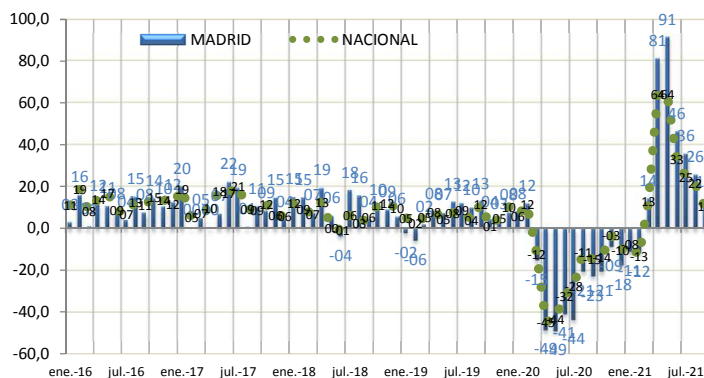

Último mes de información

Valores Abs.	2020	2021	% i.a.
Contratación (CPDs)	27.495	31.262	13,7%
CPDs vivos	43.513	49.389	13,5%
Facturación, Millones de €	49 €	55 €	11,9%

Marcar una opción

Dimension

- Contratación (CPDs)**
- CPDs vivos
- Facturación (Global)

Comunidad Autónoma o Provincia seleccionada:

MADRID

Dimensión seleccionada:

Contratación (CPDs)

Se ocultan datos de Ceuta y Melilla por confidencialidad estadística.

Cifras en valores absolutos (Contratos o €uros según selección)

Tasa de variación anual (%) de 2016 a la fecha

Fuente: Cifras consolidadas del sector. Valores absolutos 2015-2021 y cifras de evolución de 2016 a la fecha. ASEMPELO ©.

EVOLUCIÓN DEL SECTOR. Acumulado

Seleccionar un ámbito Geográfico