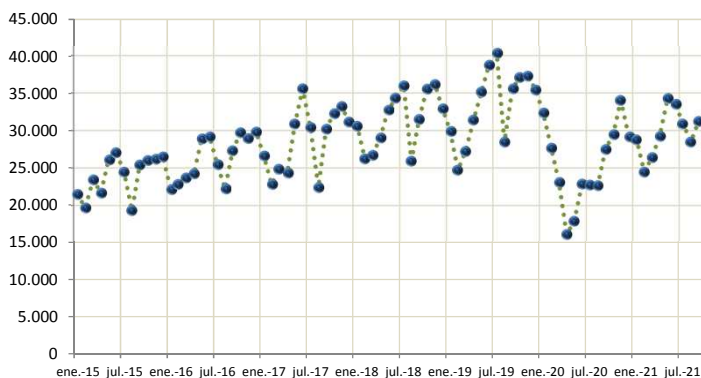

Comunidad Autónoma o Provincia seleccionada:

MADRID

Dimensión seleccionada:

Contratación (CPDs)

Se ocultan datos de Ceuta y Melilla por confidencialidad estadística.

Cifras en valores absolutos (Contratos o €uros según selección)

Tasa de variación anual (%) de 2016 a la fecha

Fuente: Cifras consolidadas del sector. Valores absolutos 2015-2021 y cifras de evolución de 2016 a la fecha. ASEMPELO ©.

EVOLUCIÓN DEL SECTOR. Acumulado

Seleccionar un ámbito Geográfico

Nota técnica: el gráfico "Z" contiene la serie mensual, su acumulado natural y la serie tendencial. Ver detalles técnicos.