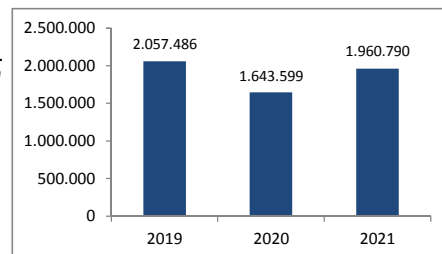

Tasa de variación anual (%) de 2016 a la fecha

Fuente: Cifras consolidadas del sector. Valores absolutos 2015-2021 y cifras de evolución de 2016 a la fecha. ASEMPELO ©.

EVOLUCIÓN DEL SECTOR. Acumulado

Seleccionar un ámbito Geográfico

Marcar una opción

Dimension

- Contratación (CPDs)**
- CPDs vivos
- Facturación (Global)

Comunidad Autónoma o Provincia seleccionada:

MADRID

Dimensión seleccionada:

Contratación (CPDs)

Se ocultan datos de Ceuta y Melilla por confidencialidad estadística.

Valores Absolutos del Mes (Contratos o €uros según selección)

2020-2021

Gráfico "z": Valores Absolutos del Mes, Acumulado Natural y Acum. Móvil

Fuente: Cifras consolidadas del sector. Valores absolutos 2015-2021 y cifras de evolución de 2016 a la fecha. ASEMPELO ©.