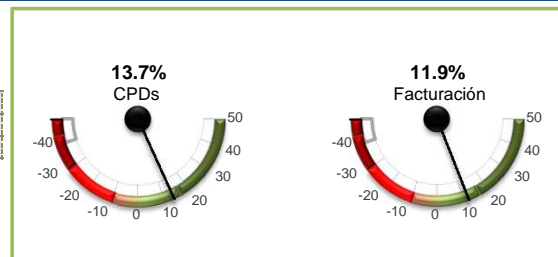

Último mes de información

Valores Abs.	2020	2021	% i.a.
Contratación (CPDs)	27.495	31.262	13,7%
CPDs vivos	43.513	49.389	13,5%
Facturación, Millones de €	49 €	55 €	11,9%

Marcar una opción

Dimension

- Contratación (CPDs)**
- CPDs vivos
- Facturación (Global)

Comunidad Autónoma o Provincia seleccionada:

MADRID

Dimensión seleccionada:

Contratación (CPDs)

Se ocultan datos de Ceuta y Melilla por confidencialidad estadística.

Cifras en valores absolutos (Contratos o €uros según selección)

Nota técnica: el gráfico "Z" contiene la serie mensual, su acumulado natural y la serie tendencial. Ver detalles técnicos.